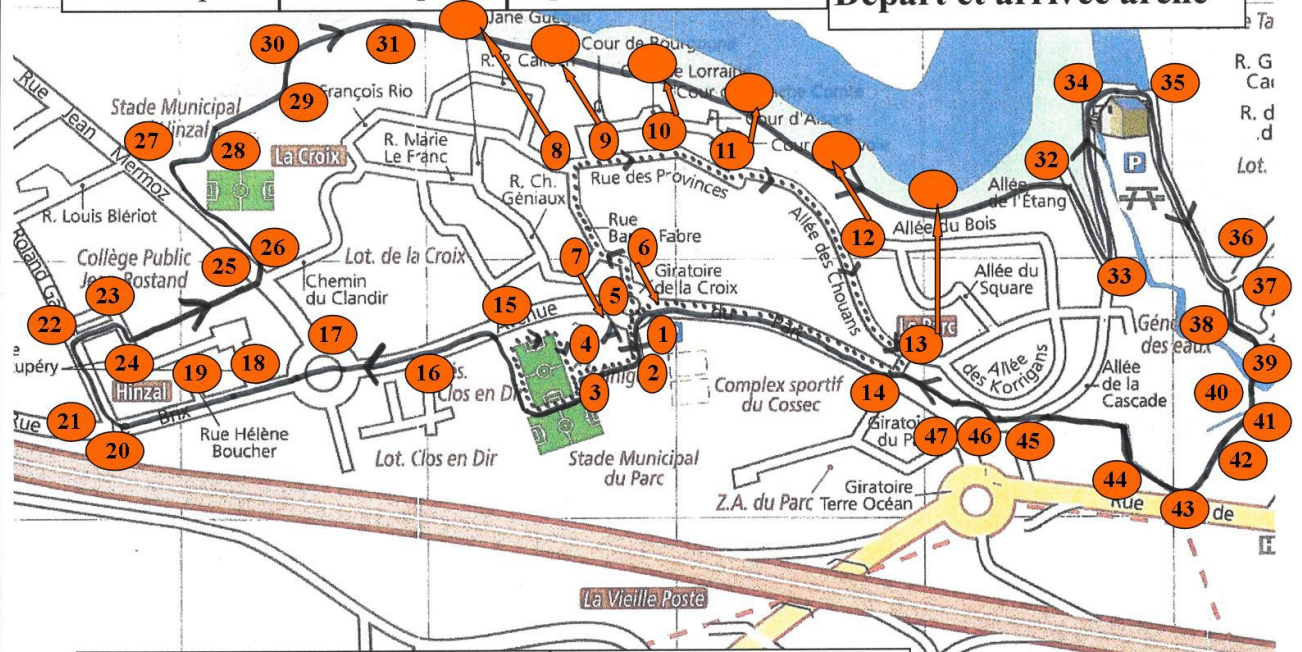

14h 800m
2 tours de piste

14h15 1200m
3 tours de piste

14h15 2km300m
Départ et arrivée arche

15h 2 boucles de 5 km
Départ et arrivée arche

TELEPHONES ORGANISATEURS
Bruno K 06 04 15 39 49
Bruno H 06 76 74 36 59

DEPLACEMENT SIGNALEURS
● → ●