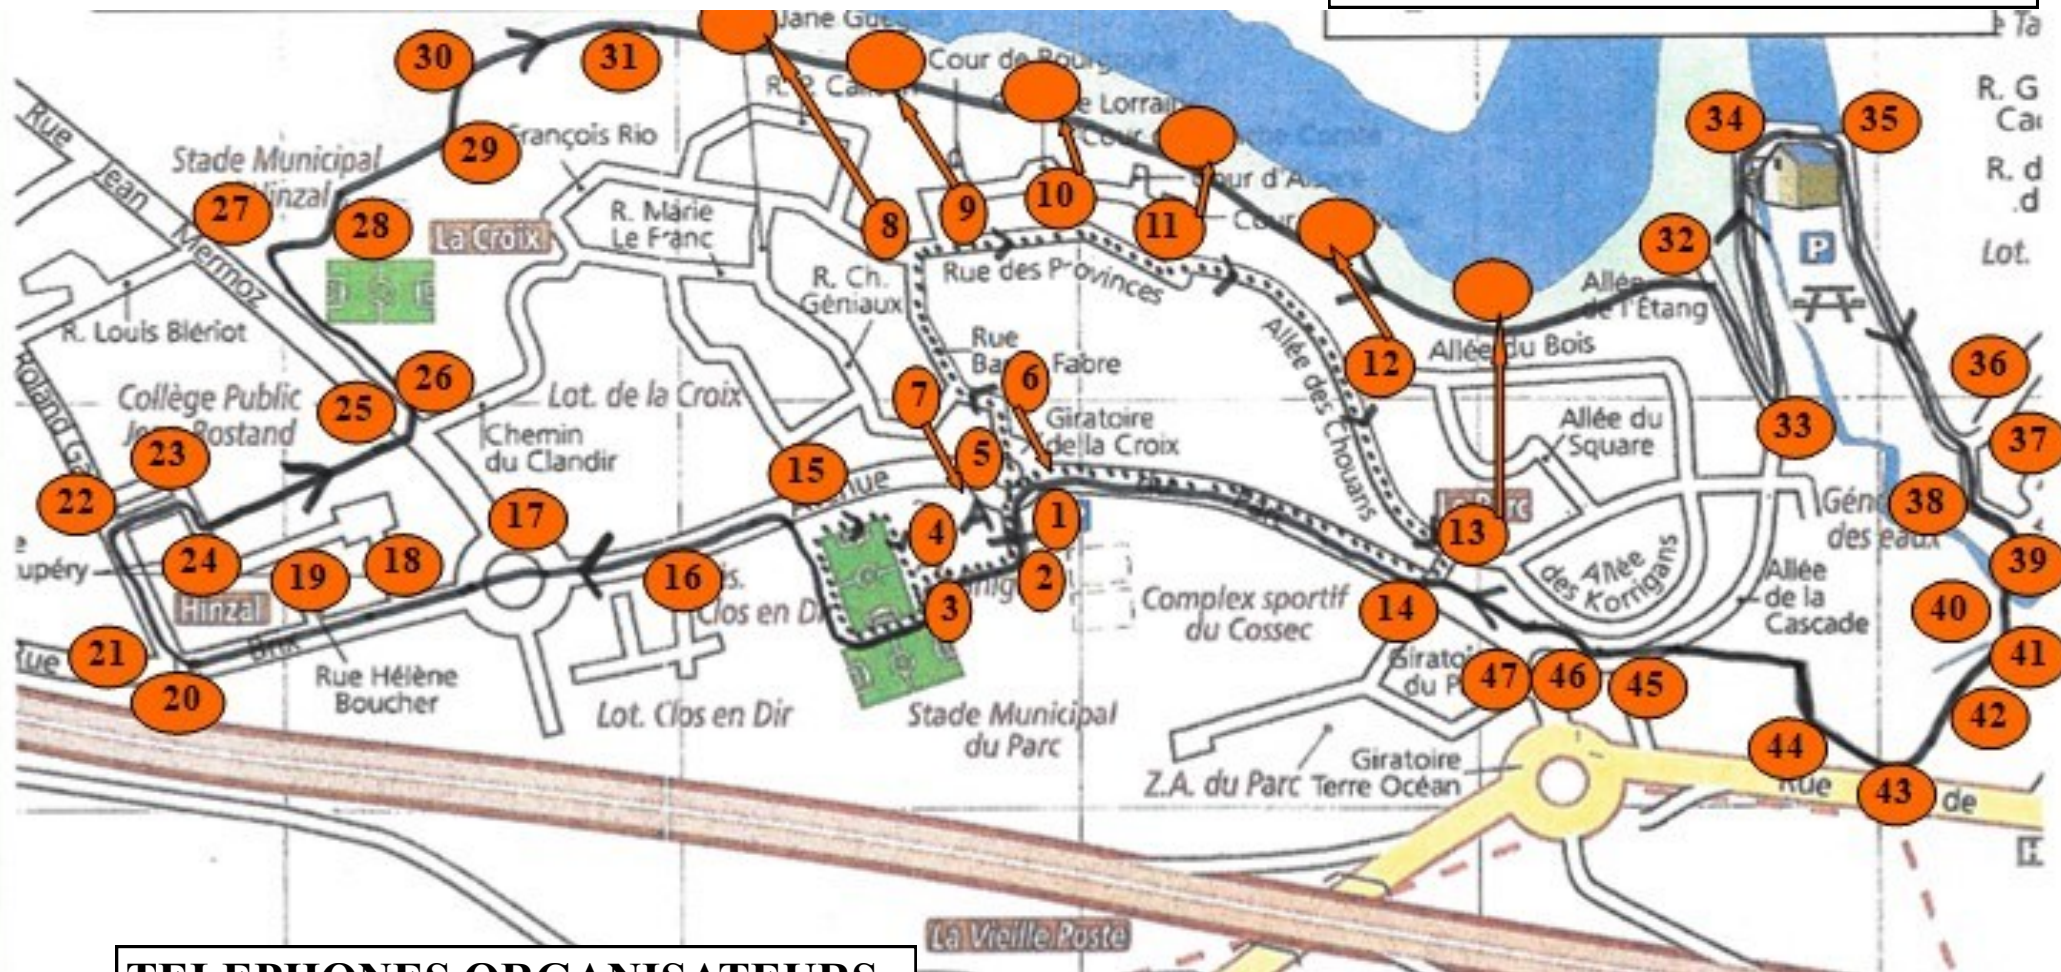

10h 2km300m
Départ et arrivée arche

10h15 800m
2 tours de piste

10h15 1200m
3 tours de piste

10h30 2 boucles de 5 km
Départ et arrivée arche

TELEPHONES ORGANISATEURS

Bruno K 06 04 15 39 49
Bruno H 06 76 74 36 59

DEPLACEMENT SIGNALEURS